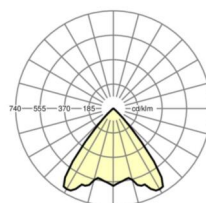

## Оптика

Оснастка	LED, цветопередача/оттенок света CRI ≥ 80 / 4000K
Допуск для координаты цветности (MacAdam)	3SDCM
Фотобиологическая безопасность (светильник)	RG1
Номинальный световой поток	1939lm
Срок службы LED	50000h L80/B10 (Tq 25°C)
светоотдача светильников	124lm/W
Угол излучения	80°
UGR поп./вдоль	18.7 / 18.7

## DEEP-LINK

<https://www.regiolum.de/ru/article/36940334125>

Ссылка LED 1800lm 840  
ηLB 100 %  
Φ ↓/↑ 100 % / 0 %  
UGR поп./вдоль 18.7 / 18.7  
дисплей 65° < 1000cd/m²

**Механика**

цвет корпуса	Кремниевое-серый металлический
размеры (LxWxH/DxH)	246mm x 113mm
Глубина	108mm
Потолочная система	потолки с вырезами [AD], подвесные панельные потолки [PD], модуль 100/200
вырез в потолке (ДxШ/диам.)	229mm
глубина встройки	165mm [AD]
вес (нетто)	0.78kg
Вид монтажа	настенная установка отдельных светильников

**размеры**

H	113 mm	Высота
D	246 mm	Диаметр
T	108 mm	Глубина
DA	229 mm	Сечение, диаметр
DS min	10 mm	Минимальная толщина потолка
DS max	25 mm	Максимальная толщина потолка
Et(AD)	165 mm	Минимальное расстояние от потолка (потолки с вырезом)
KL	157 mm	Длина головки светильника или коробки балласта
KB	67 mm	Ширина головки светильника или коробки балласта
KH	30 mm	Высота головки светильника или коробки балласта