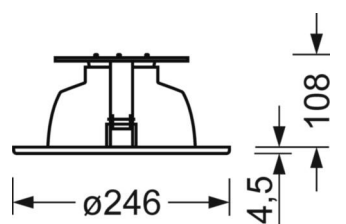

## DEEP-LINK

<https://www.regiolum.de/ru/article/36940334125>

Ссылка LED 1800lm 840  
ηLB 100 %  
Φ ↓/↑ 100 % / 0 %  
UGR поп./вдоль 18.7 / 18.7  
дисплей 65° < 1000cd/m²

**Механика**

цвет корпуса	Кремниевое-серый металлический
размеры (LxWxH/DxH)	246mm x 113mm
Глубина	108mm
Потолочная система	потолки с вырезами [AD], подвесные панельные потолки [PD], модуль 100/200
вырез в потолке (ДxШ/диам.)	229mm
глубина встройки	165mm [AD]
вес (нетто)	0.78kg
Вид монтажа	настенная установка отдельных светильников

**размеры**

H	113 mm	Высота
D	246 mm	Диаметр
T	108 mm	Глубина
DA	229 mm	Сечение, диаметр
DS min	10 mm	Минимальная толщина потолка
DS max	25 mm	Максимальная толщина потолка
Et(AD)	165 mm	Минимальное расстояние от потолка (потолки с вырезом)
KL	157 mm	Длина головки светильника или коробки балласта
KB	67 mm	Ширина головки светильника или коробки балласта
KH	30 mm	Высота головки светильника или коробки балласта